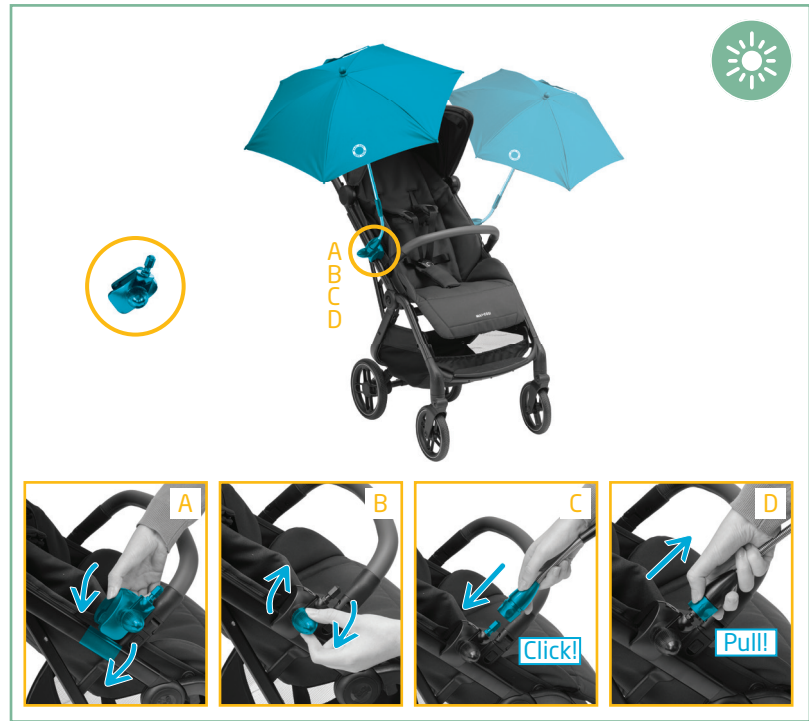

HE אביזרים הנמכרים בנפרד

AR الملحقات المباعة بشكل منفصل

0 M < 15 kg

max
2.0 kg

EN Stroller + carrycot

FR Poussette + nacelle

DE Kinderwagen + Kinderwagenaufsatz

NL Wandelwagen + reiswieg