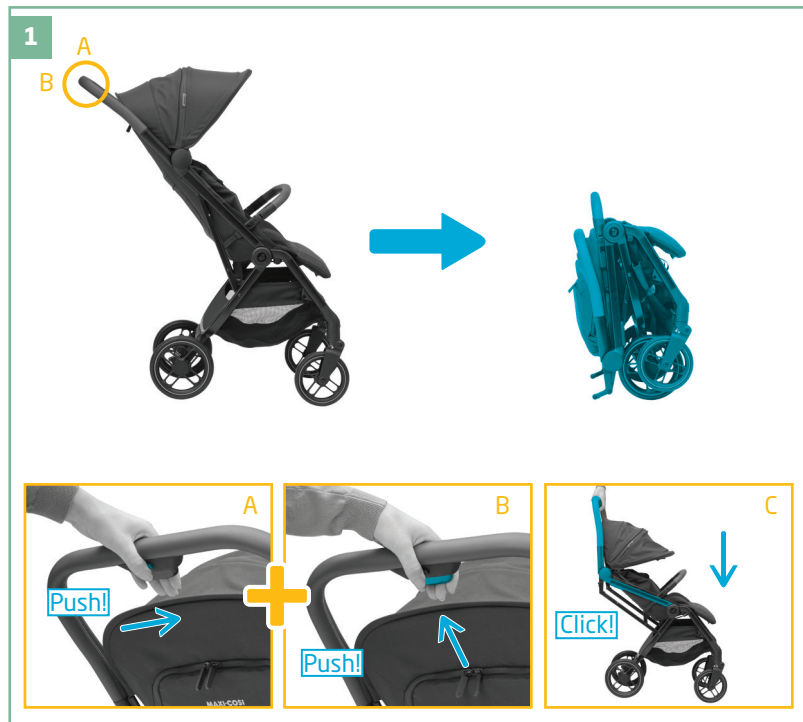

EN	Folding	PL	Składanie
FR	Pliage	RU	Складывание
DE	Zusammenfalten	UK	Складання
NL	Invouwen	HR	Sklapanje
ES	Plegado	SK	Skladanie
IT	Chiusura	BG	Сгъване
PT	Fecho	HU	Összecsukás
SV	Ihopfälld	SL	Zlaganje
DA	Sammenfoldning	ET	Kokkupanemine
FI	Kokoon taittaminen	CS	Skládání
NO	Sammenlegging	RO	Pliere
EL	Κλείσιμο	HE	קיפול
TR	Katlanma	AR	الطيّ